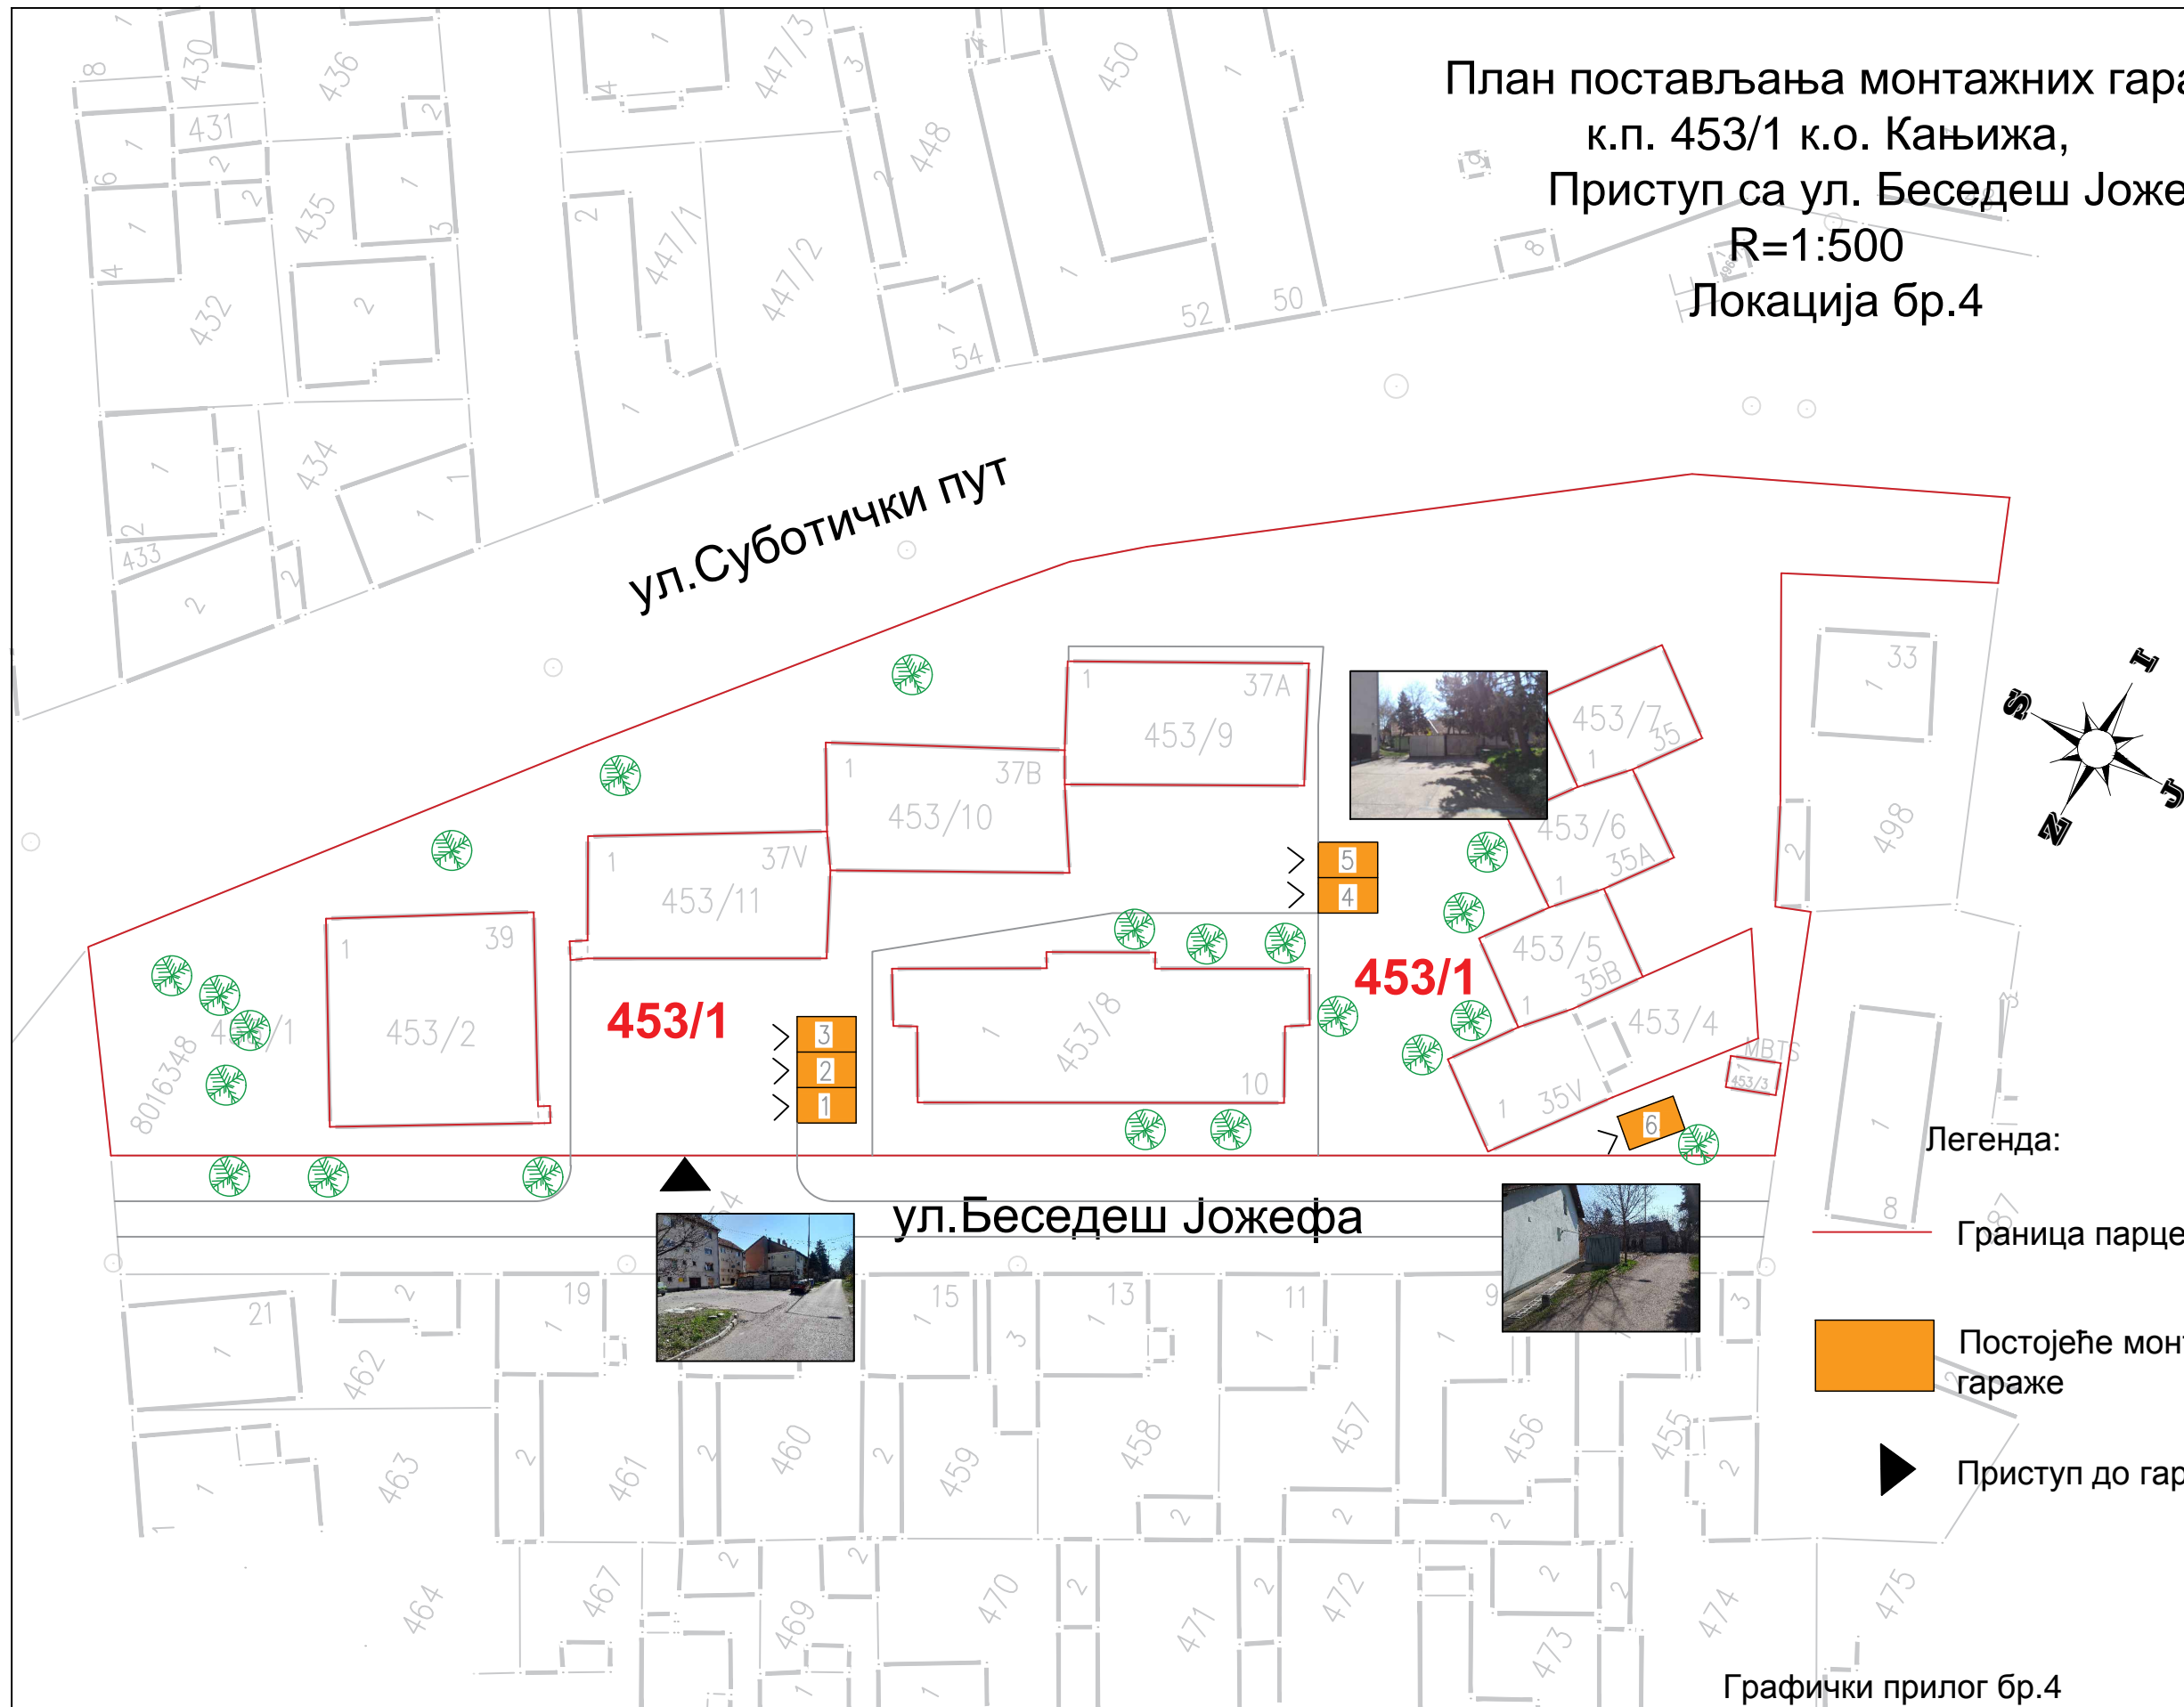

План постављања монтажних гаража
к.п. 453/1 к.о. Кањижа,
Приступ са ул. Беседеш Јожефа
R=1:500
Локација бр.4

- Легенда:
- Граница парцеле
 - Постојеће монтажне гараже
 - Приступ до гаража

Графички прилог бр.4