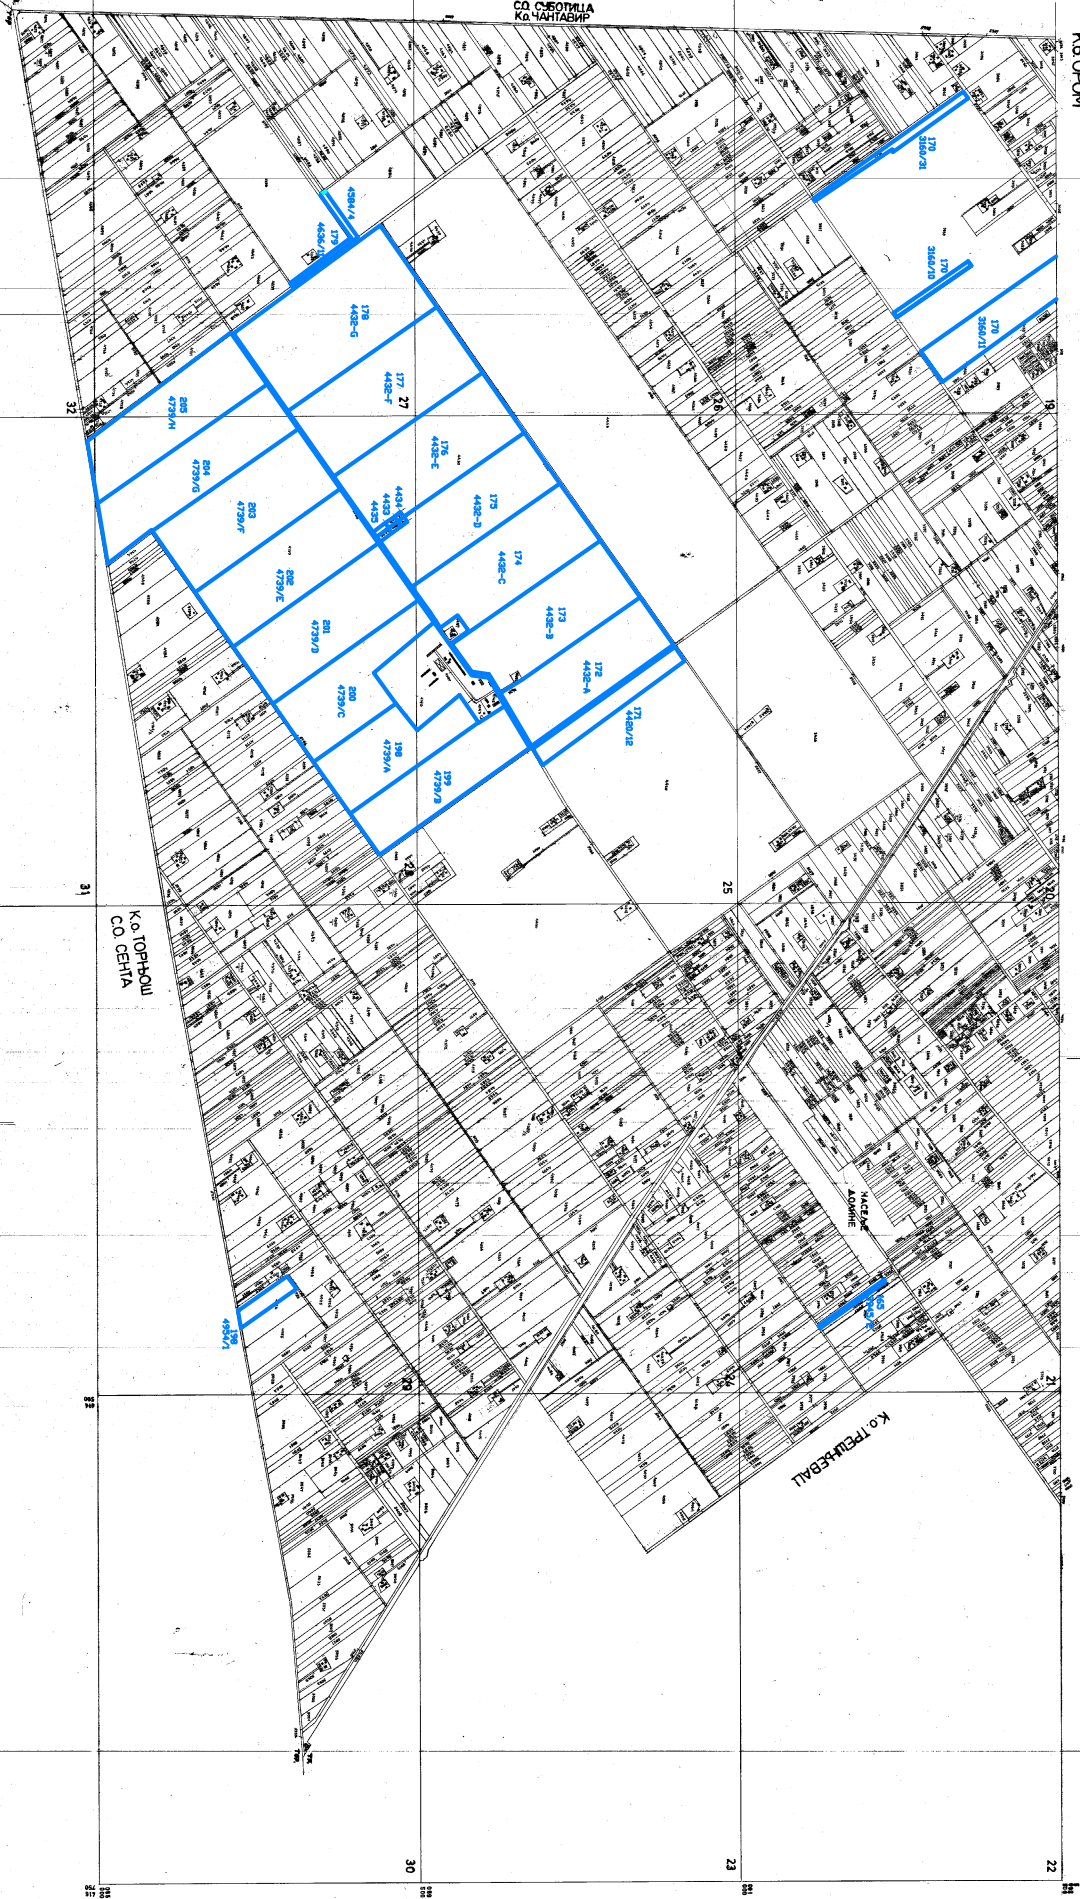

ПРЕГЛЕДНИ ПЛАН

КО.ТОРНОУ
СО.СЕНТА

КО.ПРЕДБРАЛ
АКЦИЈА
АКЦИЈА

СО.СРЕБИЛА
КО.ЧАИТАБИП

ПРЕГЛЕДАО И НАЦИО ИСПРАВАНО
[Signature]

РАЗМЕРА 1:10.000
МАСШТАБ 1:2500

ПОРПАЦИЈА ГЕДЕТСКА УПРАВА САП ВОЈВОДИНЕ
ОБЕРНА ДИРЕКТОР
[Signature]

РАБОЛ ЗА ГЕОГРАФСКИМ - СЕОТРА
ДИРЕКТОР
[Signature]

ПОЛЕВИ ЈУРНИО - БЕОГРАД
ИСПРАВО: *[Signature]*