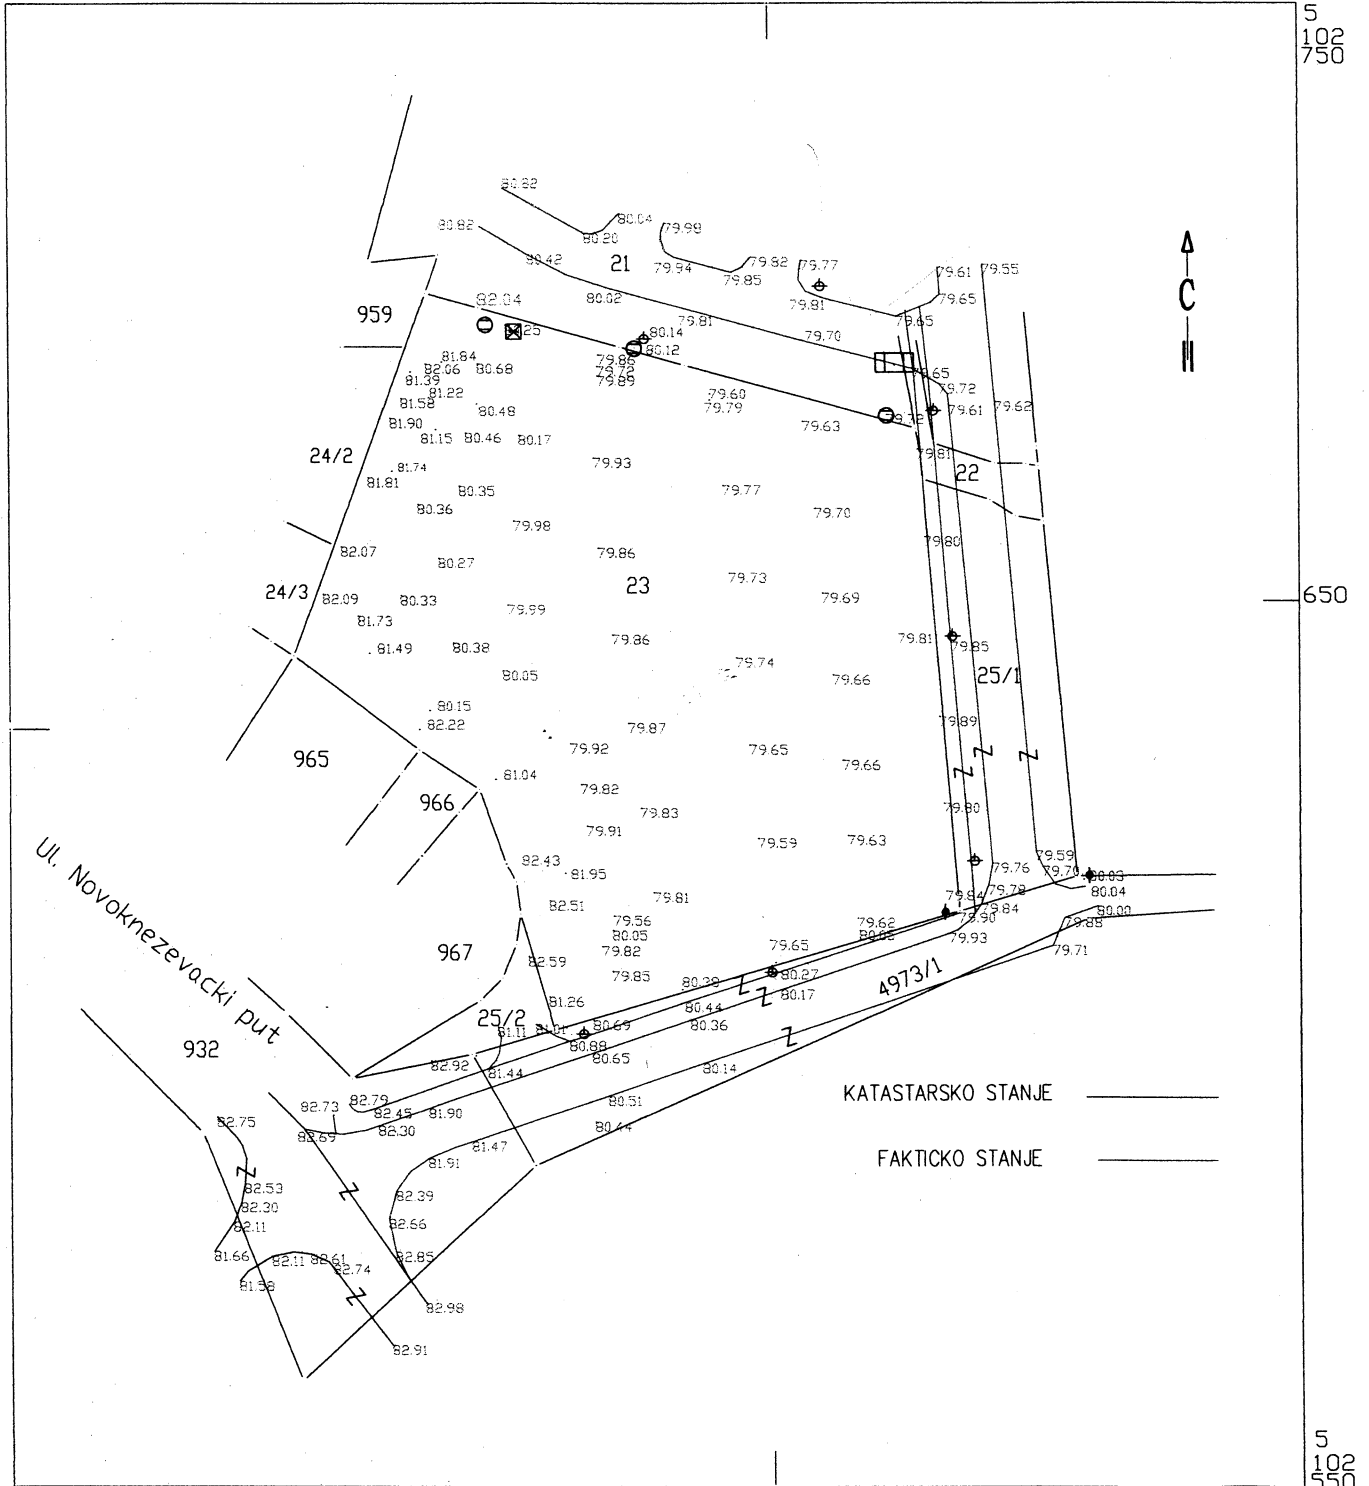

KATASTARSKO TOPOGRAFSKI PLAN

REPUBLIKA SRBIJA
S.O. KANJIŽA
K.O. KANJIŽA

parc.br.23

list 1

5
102
750

650

5
102
550

80 4 7
PREDUZEĆE ZA GEODETSKE POSLOVE
D.O.O.

IZRADIO:
GeoPanon d.o.o.
NOVI KNEŽEVAC, SVETOG SAVE 27

SNIMANO DANA:
18.06.2015.god.

RAZMERA 1:1000

OVERAVA:
RGZ-SKN Kanjiža
355-59 /2015

Handwritten signature