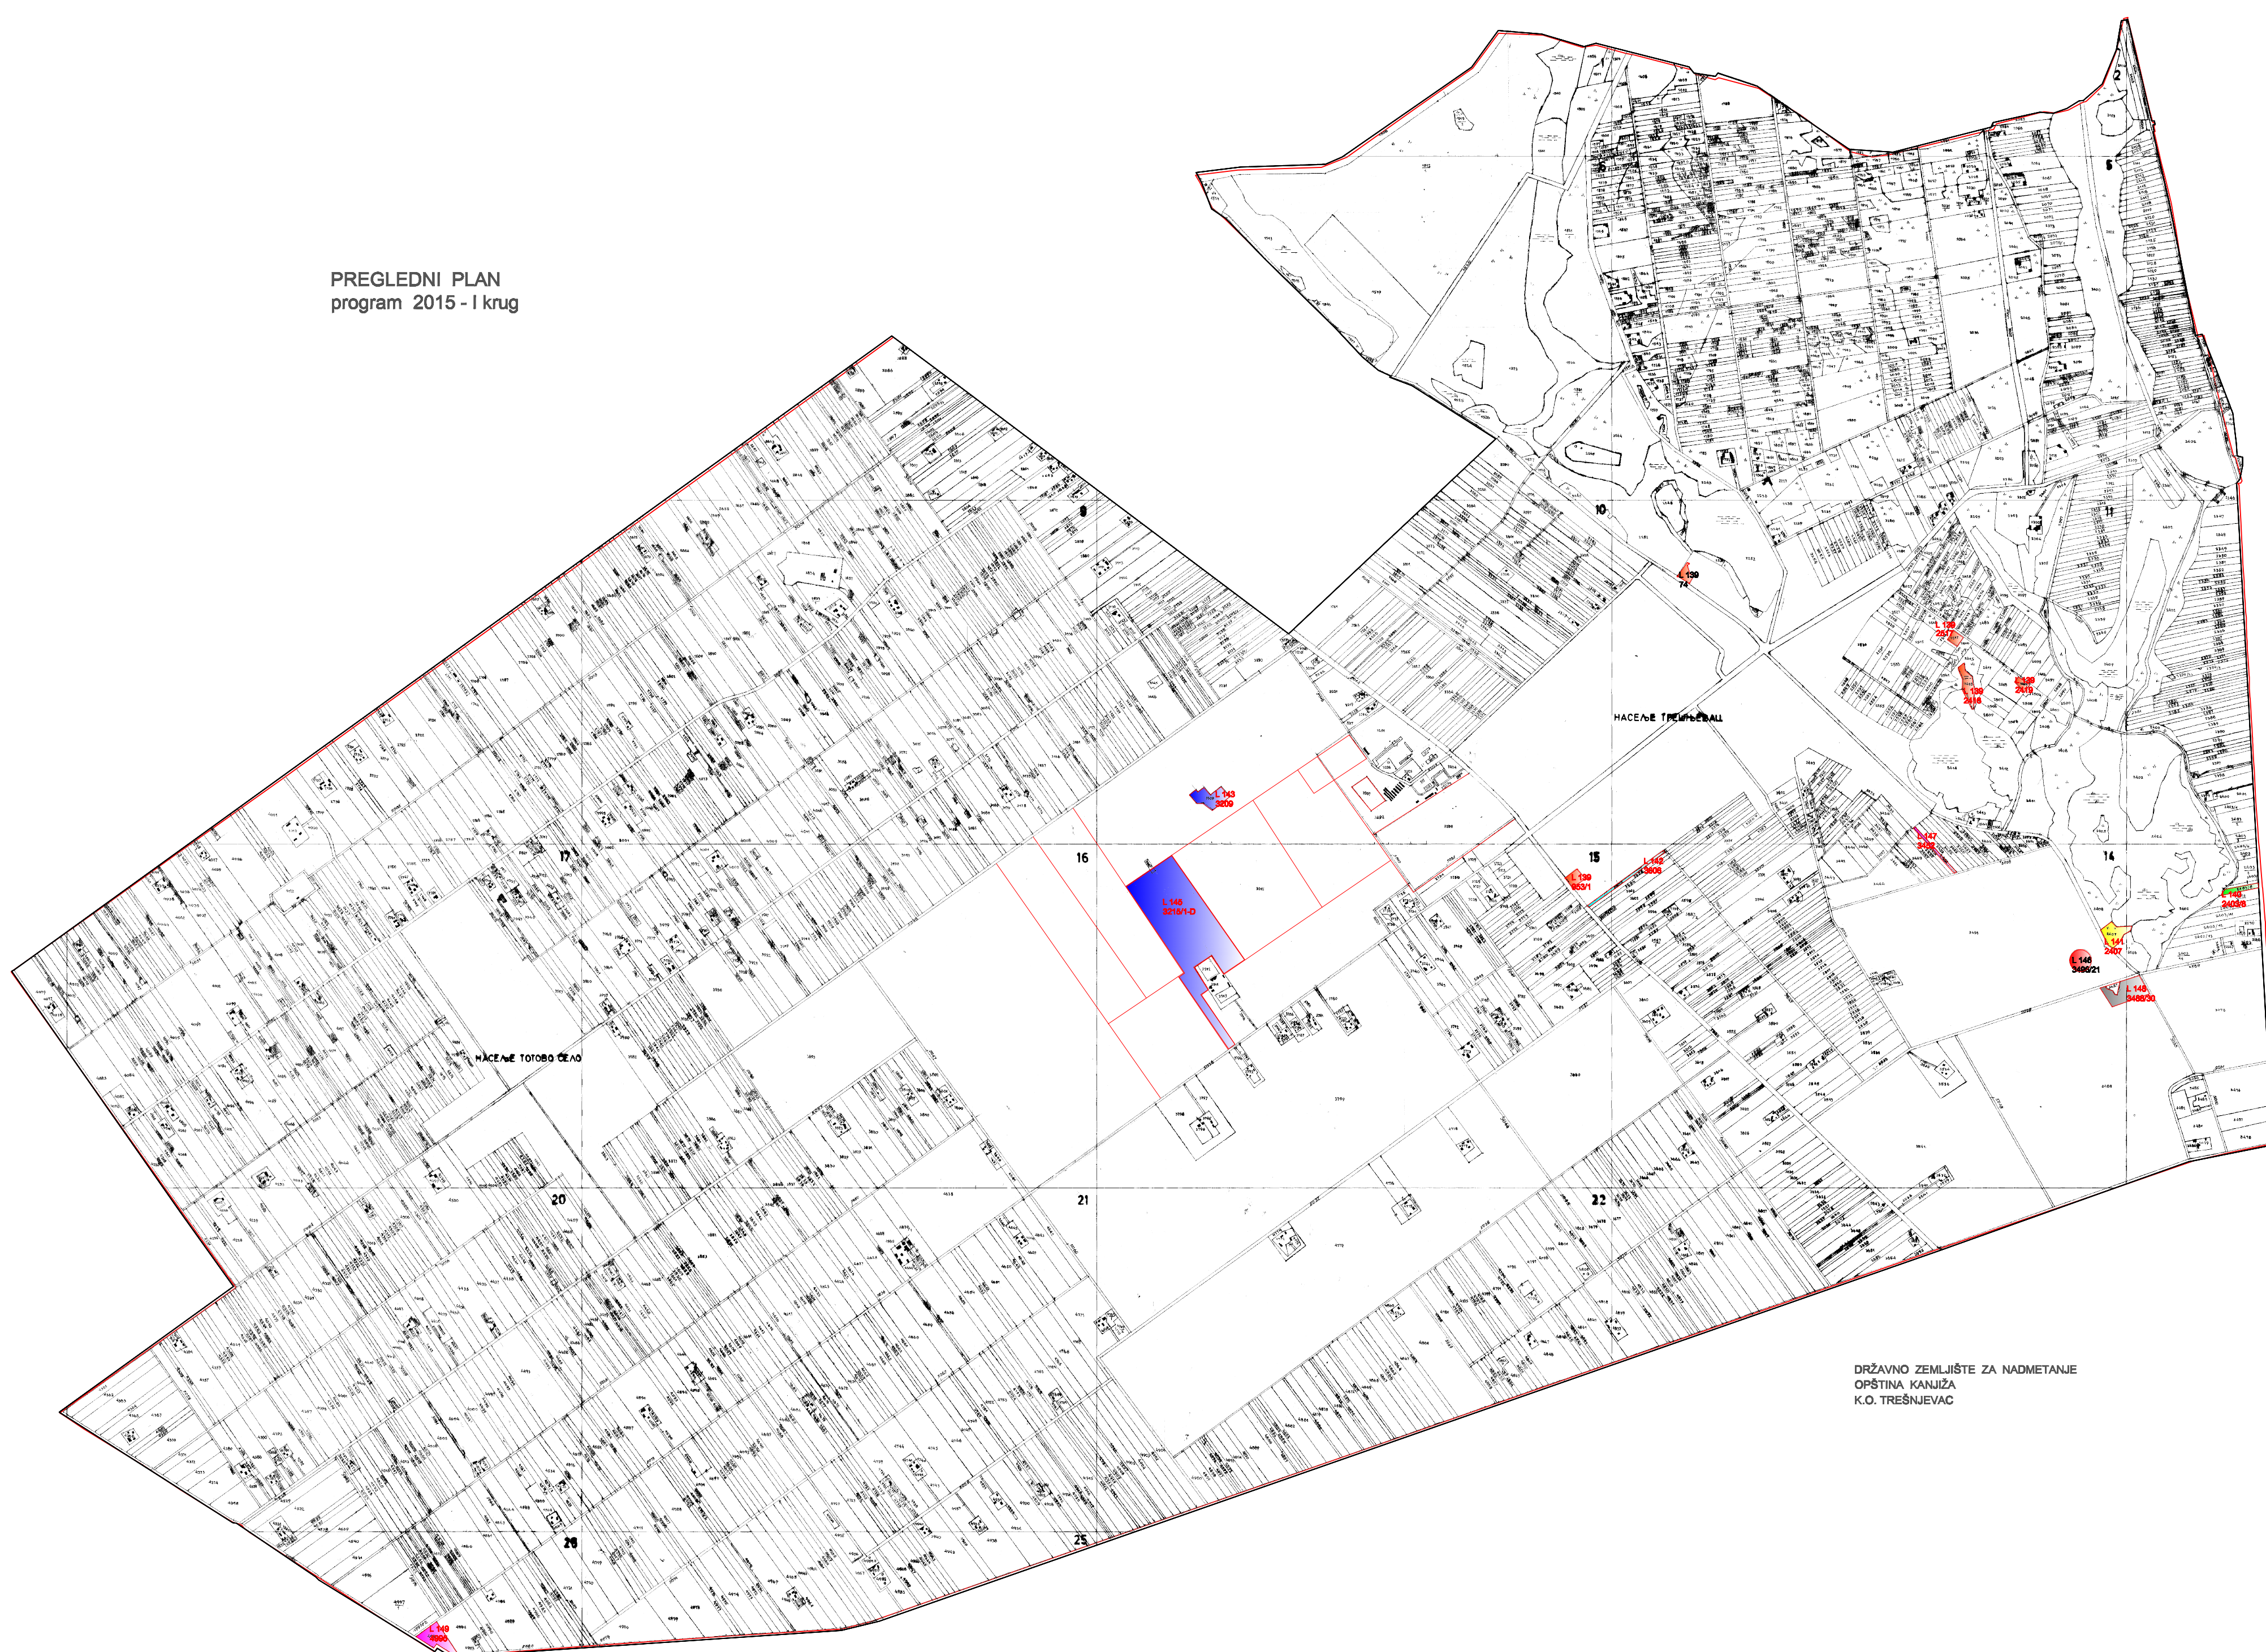

PREGLIEDNI PLAN  
program 2015 - I krug

DRZAVNO ZEMLJIŠTE ZA NADMETANJE  
OPŠTINA KANUJA  
K.O. TRESNEJAC