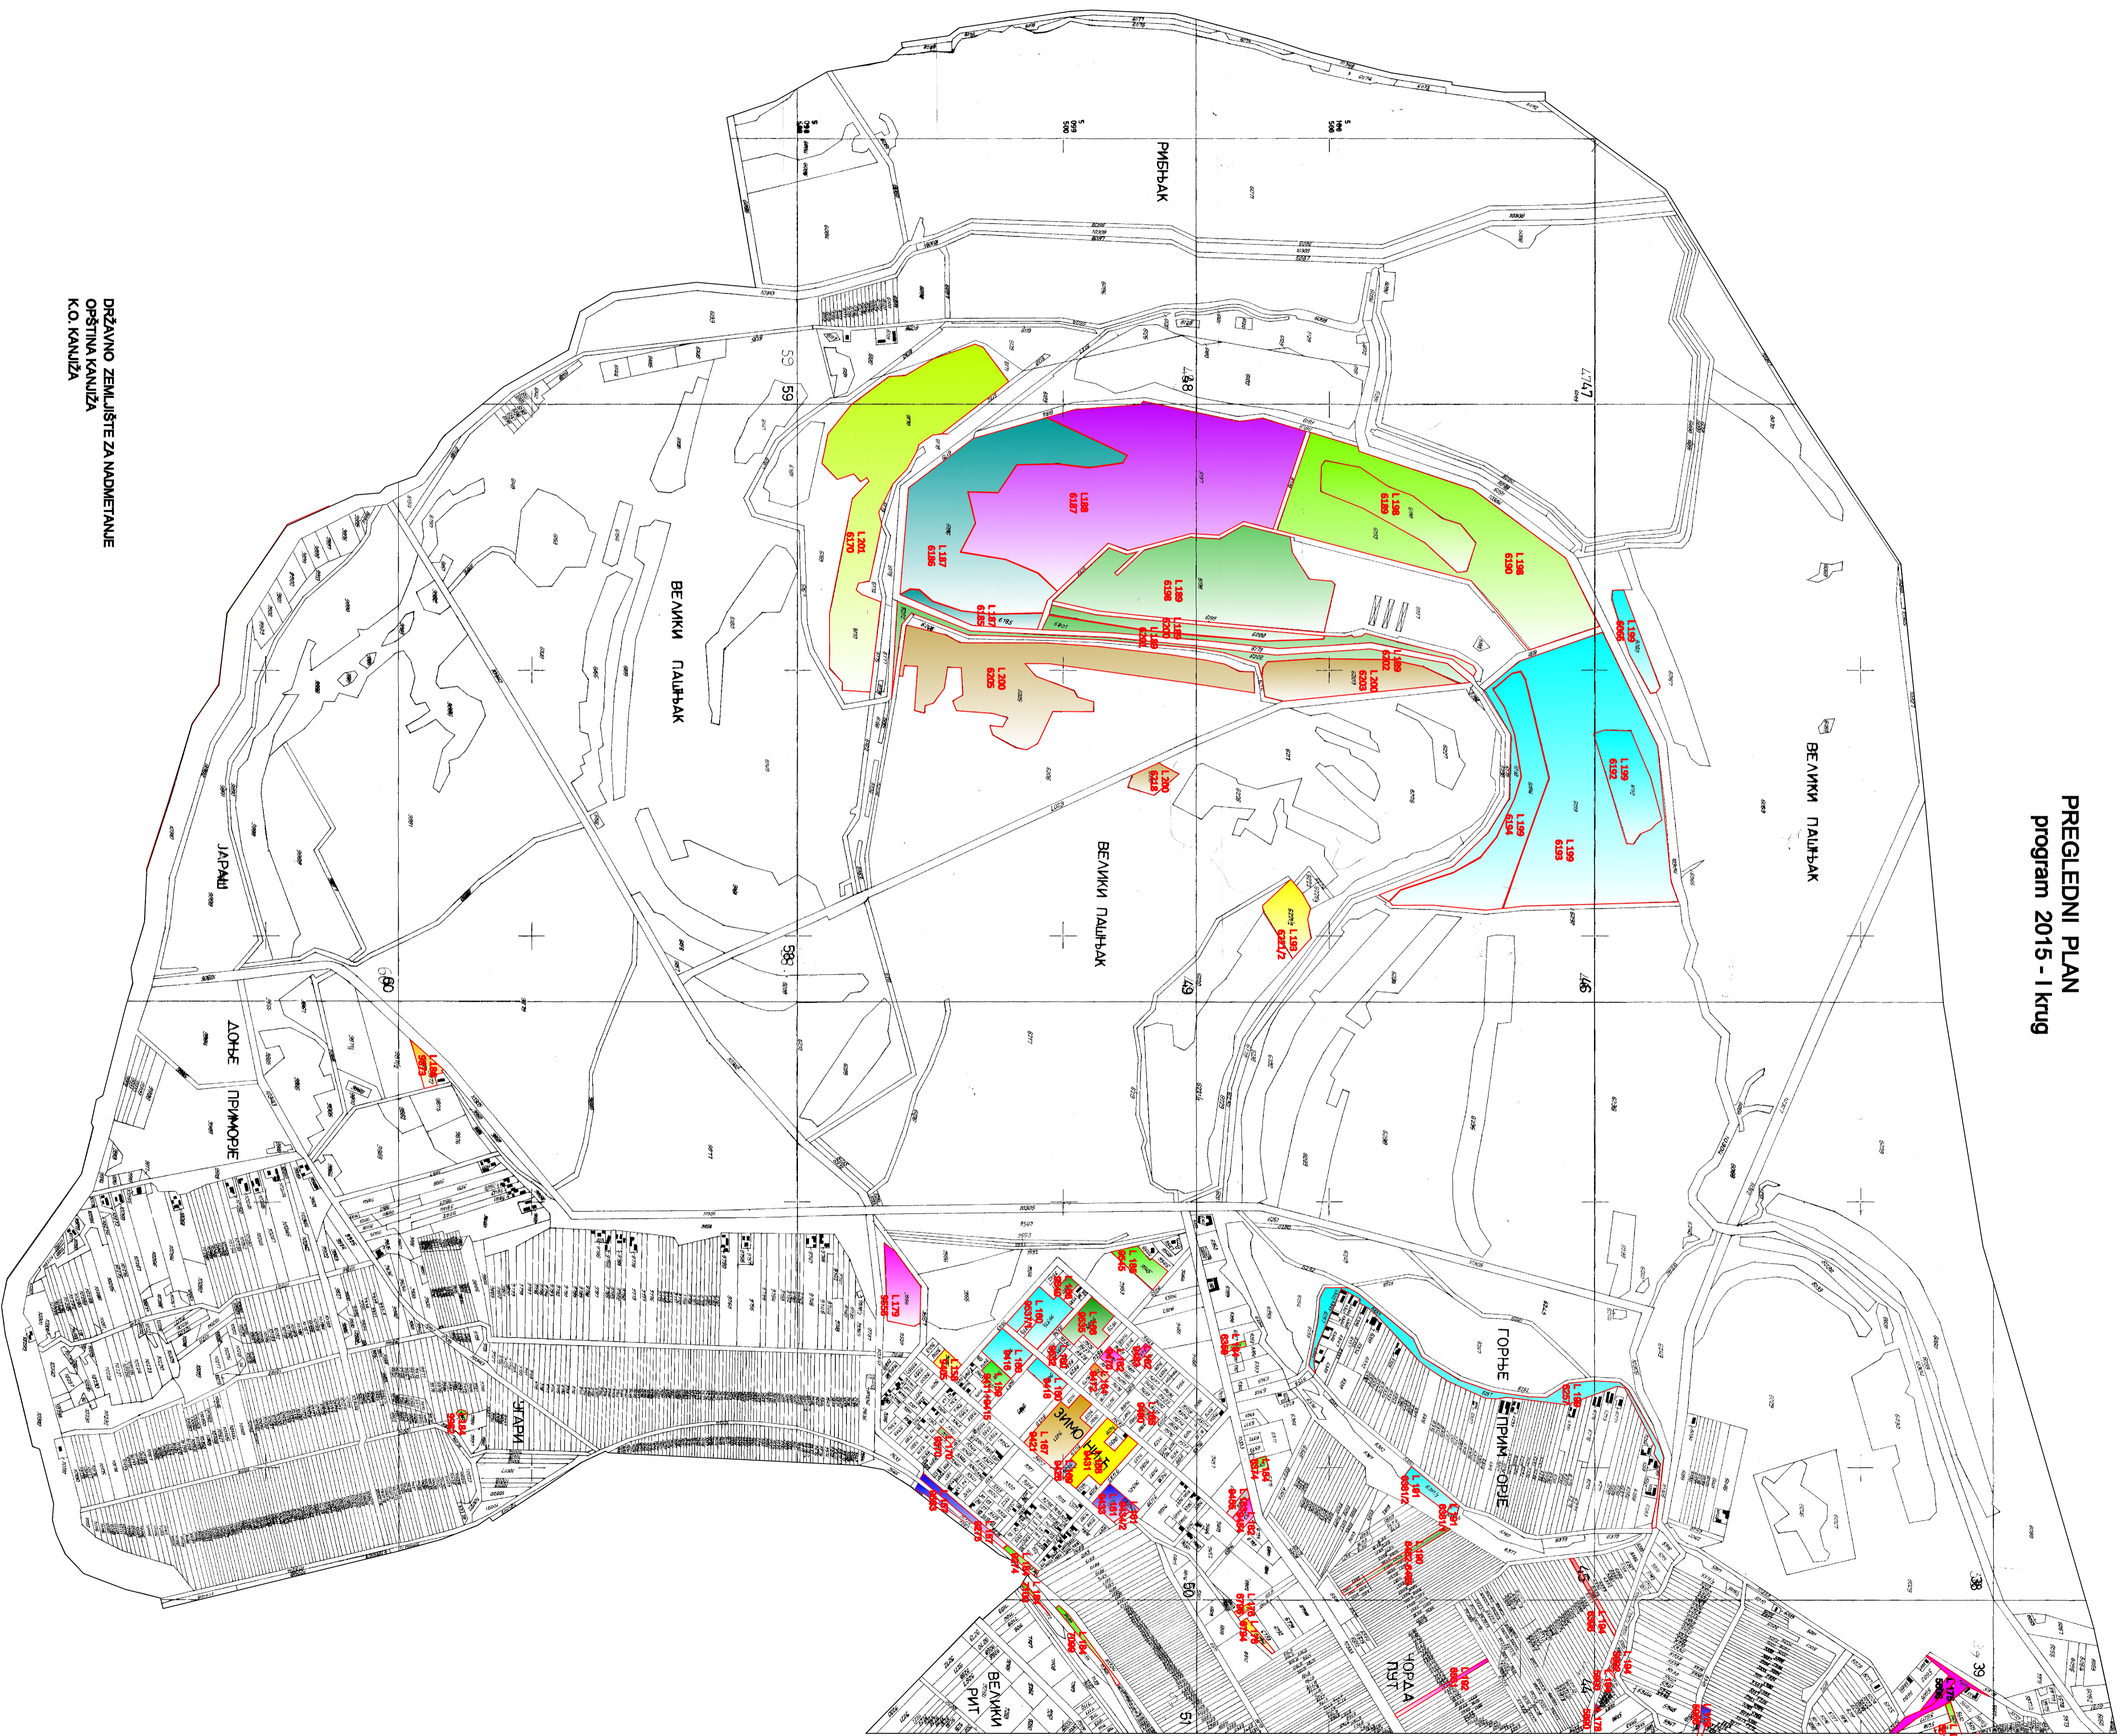

PREGLIEDNI PLAN
program 2015 - I krug

DRŽAVNO ZEMLIŠTE ZA NADMETANJE
OPŠTINA KANUŽA
K.O. KANUŽA