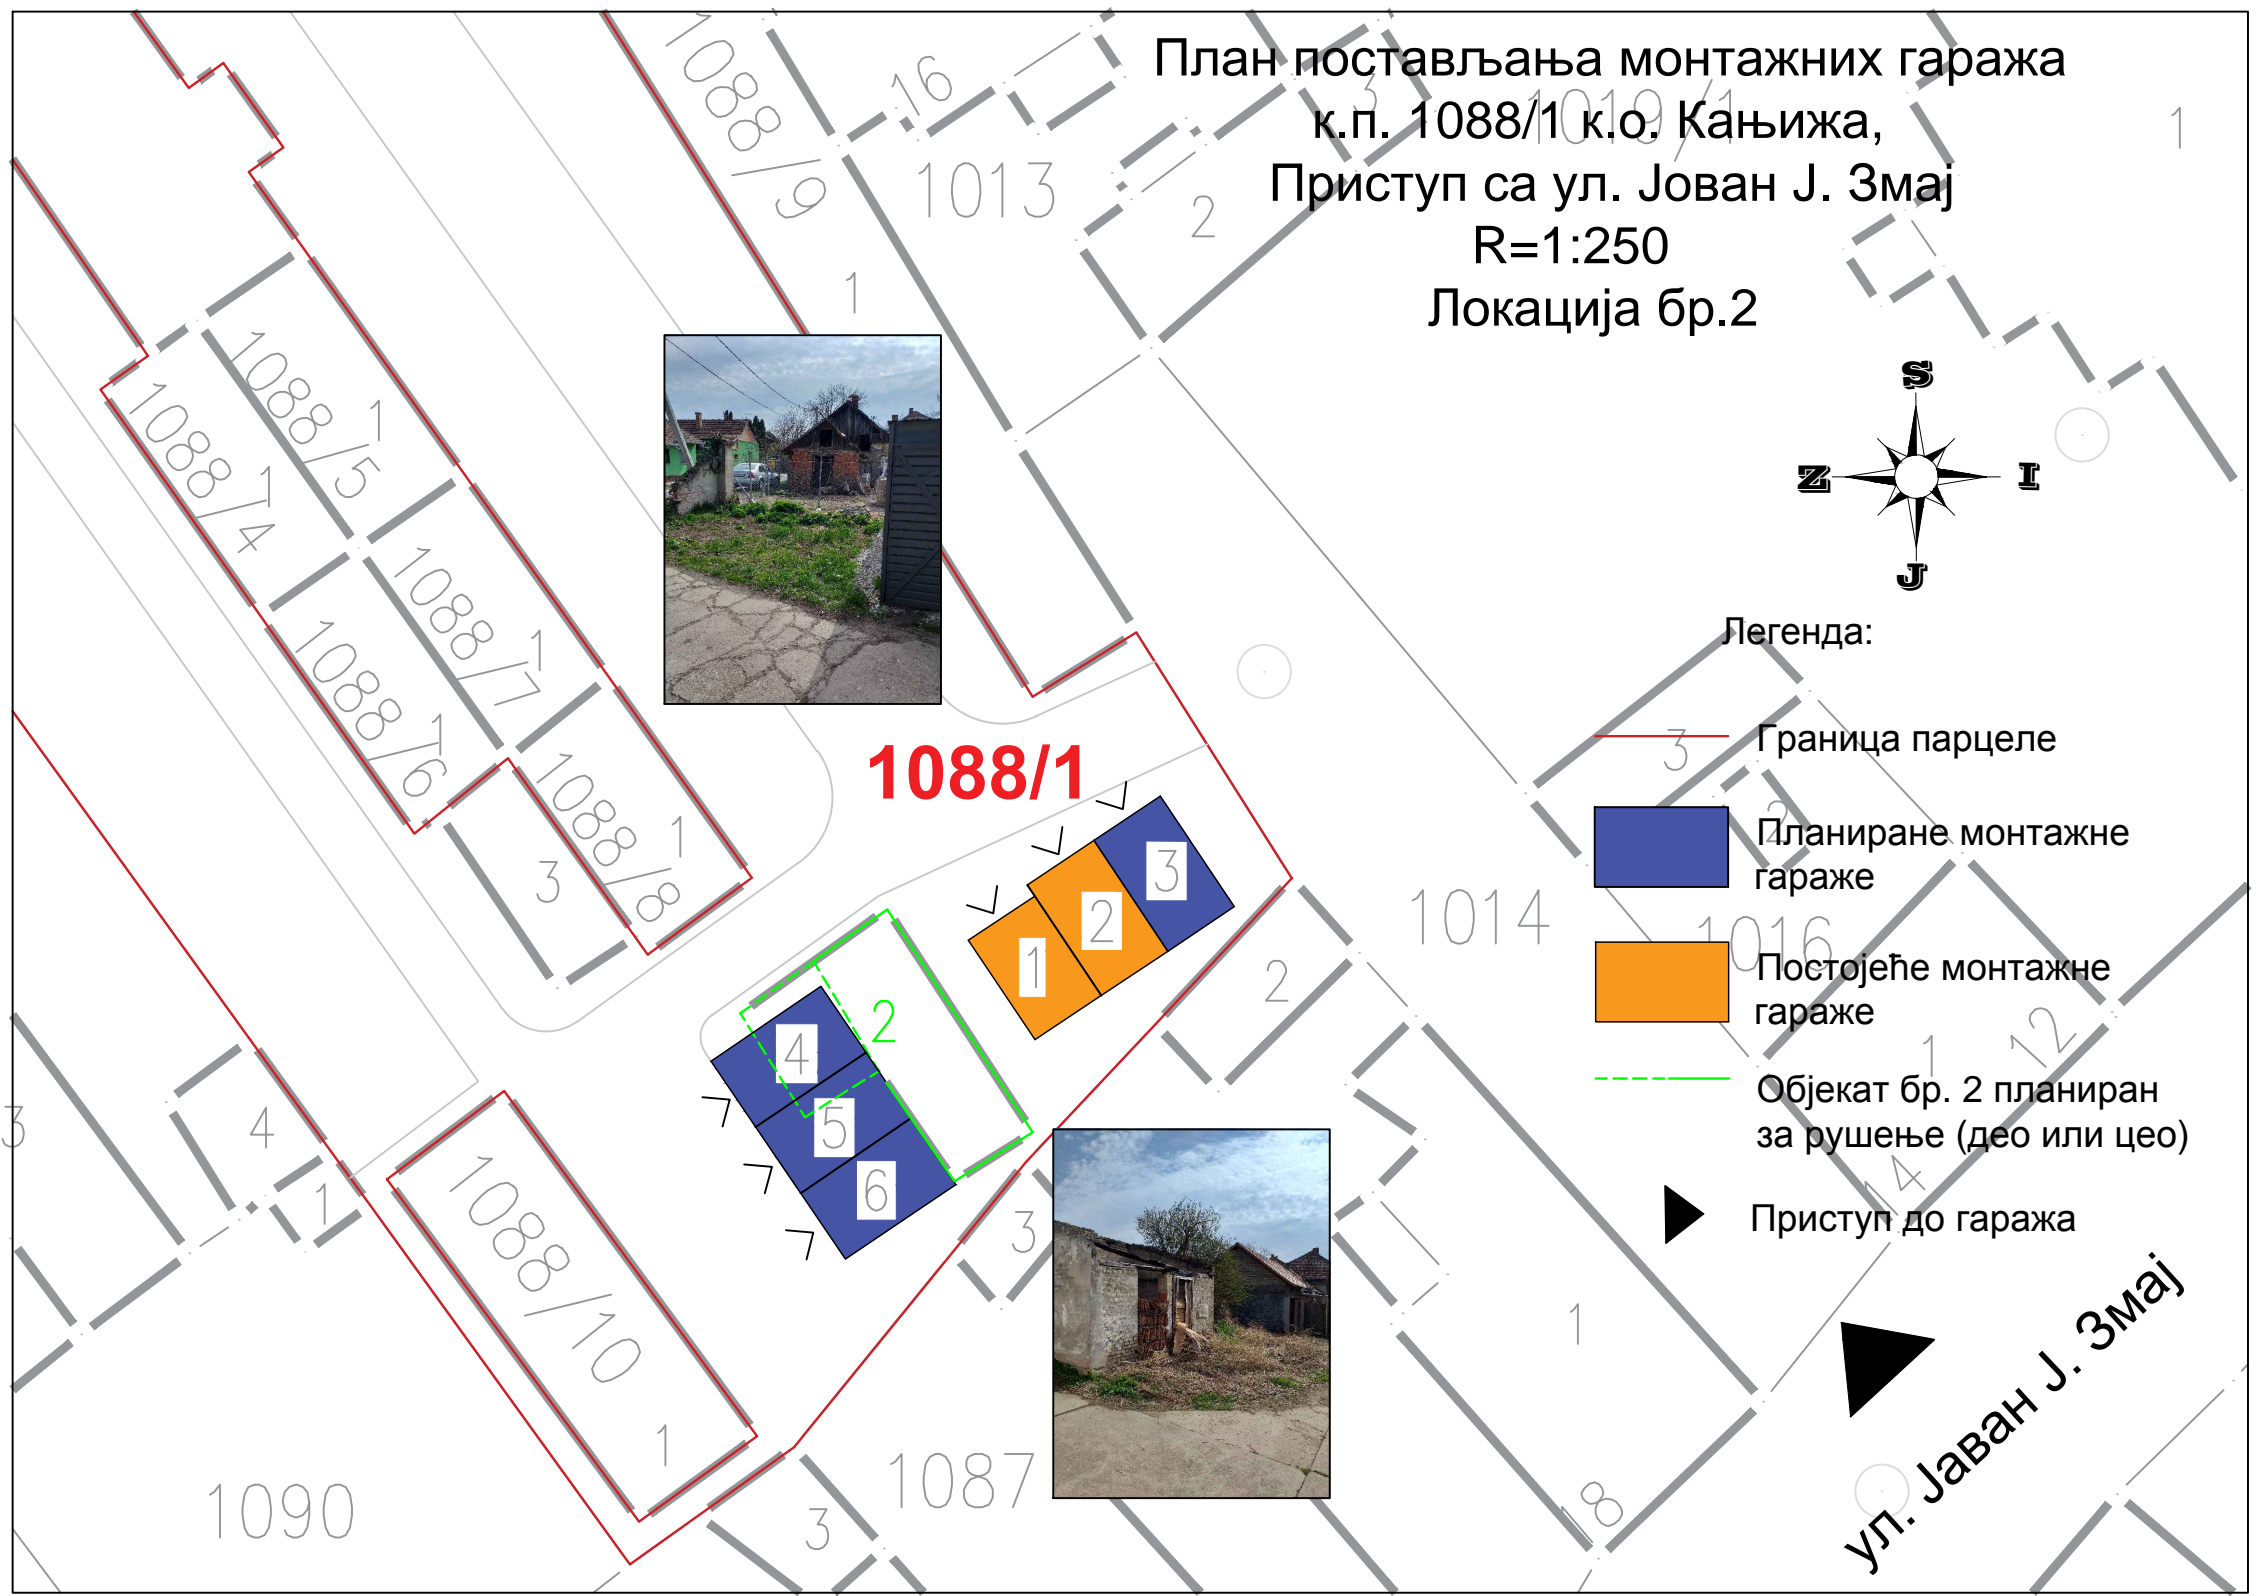

План постављања монтажних гаража
к.п. 1088/1 к.о. Кањижа,
Приступ са ул. Јован Ј. Змај
R=1:250
Локација бр.2

- Легенда:
- Граница парцеле
 - Планиране монтажне гараже
 - Постојеће монтажне гараже
 - Објект бр. 2 планиран за рушење (део или цео)
 - Приступ до гаража

Графички прилог бр.2